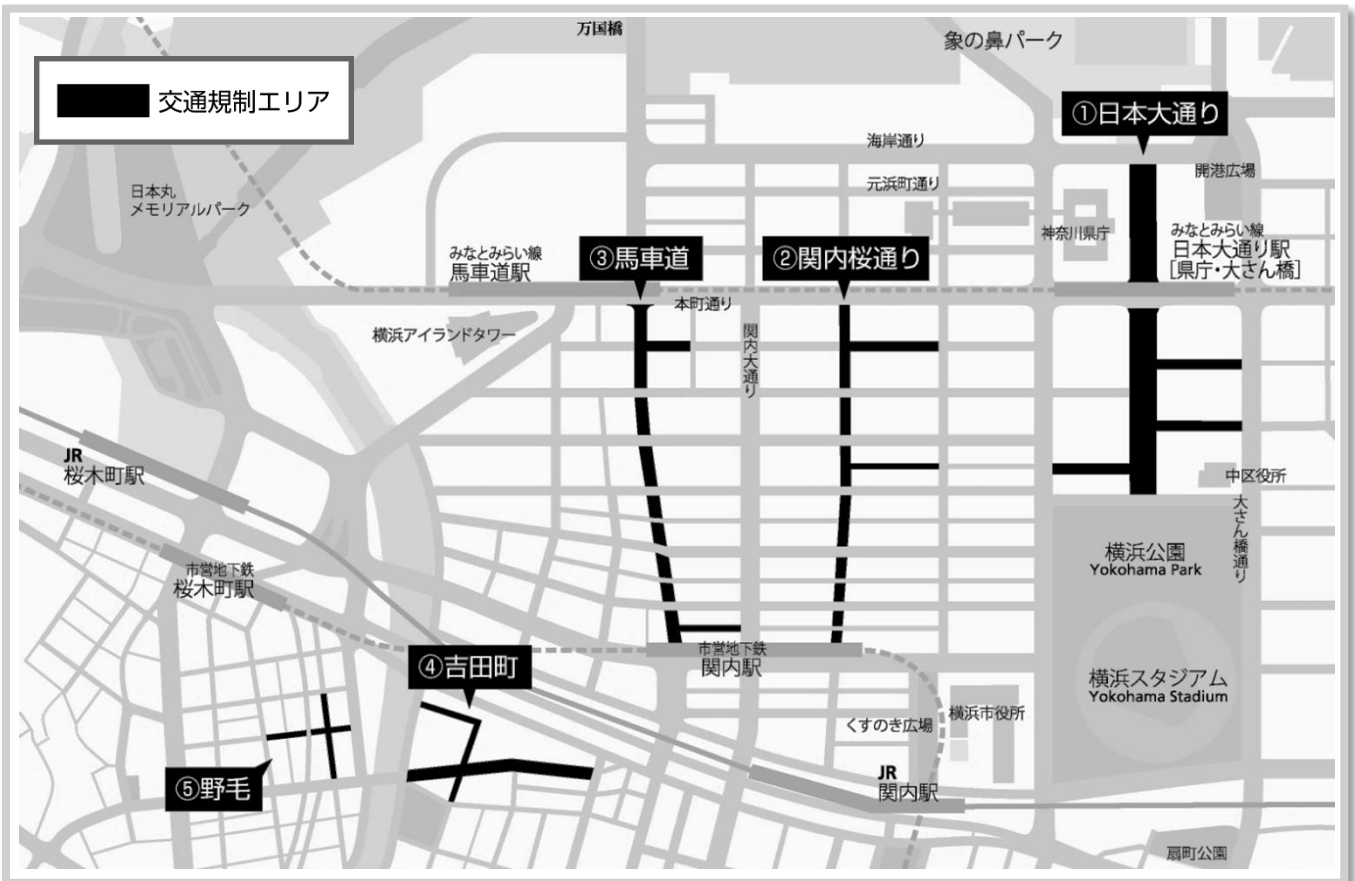

横浜ダンスパレード開催に伴う交通規制のお知らせ

平成27年8月1日(土)・2日(日)横浜ダンスパレードの開催に伴い、交通規制を実施します。規制時間内は、下記エリアで車両の通行ができませんので予めご注意ください。

住民の皆様および会場周辺の道路や施設をご利用の皆様には、ご迷惑とご不便をおかけします。

何卒ご理解とご協力をお願いいたします。

【車両通行止時間】

①日本大通り	8月1日(土)・2日(日)	13:00 ころ ~ 22:00 ころ
②関内桜通り	8月1日(土)	14:00 ころ ~ 18:30 ころ
③馬車道	8月1日(土)・2日(日)	14:00 ころ ~ 20:00 ころ
④吉田町	8月1日(土)・2日(日)	14:00 ころ ~ 22:00 ころ
⑤野毛	8月1日(土)	15:00 ころ ~ 19:00 ころ

※規制時間は状況により延長または、短縮することがあります。

※駐車場はご利用できます。規制エリア付近の係員にその旨お申し出ください。

パーキング・メーターは、一部休止しております。

※規制実施エリア内は自転車を降りてご通行下さい。また、規制実施エリア内での駐輪はご遠慮ください。